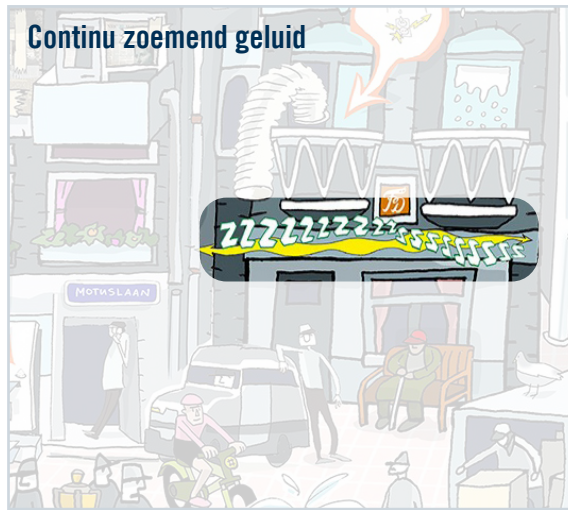

Vreemde ventilatiesystemen

Condens op de ramen